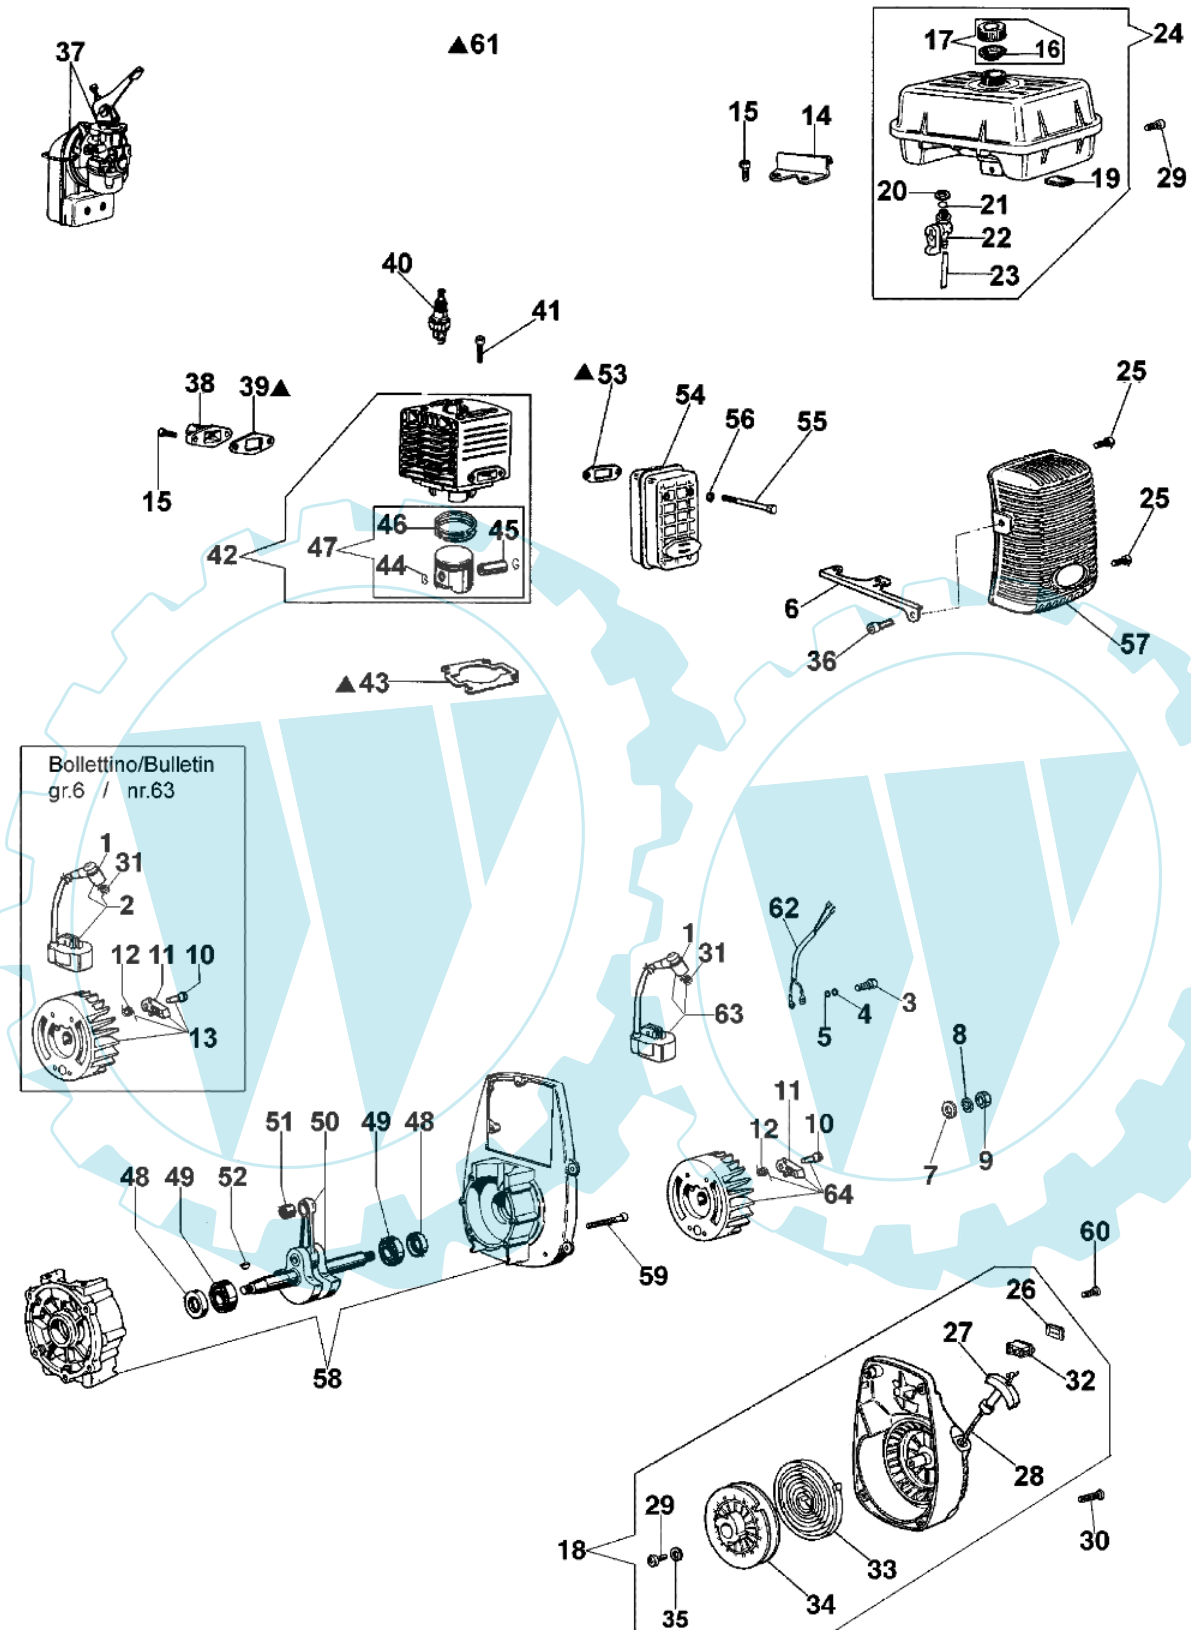

SC 180 - Motor bis 06/03/08

Bild Nr.	Anz.	Teilenummer	Beschreibung	Technische Nachricht
1	1	094600097A	Zundkerzenstecker	
2	1	301000343R	Zündspule	BT6-063-05/07
3	2	301000043	Schraube	
4	2	3819005	Scheibe	
5	2	3916004	Scheibe	
6	1	301000342	Verbindung	
7	1	3818011A	Kugelscheibe	
8	1	3819013	Scheibe	
9	1	320000028	Mutter	
10	2	004000436R	Stift	
11	2	300000038R	Sperrklinke	
12	2	300000040	Feder	
13	1	301000359R	Schwungrad	BT6-063-05/07
14	1	301000003	Halter	
15	4	3801009	Schraube	
16	1	300000025	Dichtung	
17	1	300000022	Stopfen	
18	1	301000348R	Starter komplet	
19	1	301000049	Filz	
20	1	3055098	Scheibe	
21	1	3049006R	O-ring	
22	1	3055044A	Hahn	
23	1	300000026	Rohr	
24	1	301000346R	Benzin tank	
25	2	3960073	Schraube	
26	1	2317013	Schultz	
27	1	093500397	Starter griff	
28	1	4098073R	Starterseil	
29	1	094600041R	Schraube	
30	2	3960081	Schraube	
31	1	094600169	Zuendkerze	
32	1	2317021R	Schalter	
33	1	004000132R	Feder	
34	1	300000016R	Scheibe	
35	1	3918006	Scheibe	
36	1	3801008	Schraube	
37	1	302000007B	Vergaser SHA14-12L	
38	1	301000025A	Kollektor	
39	1	301000026	Dichtung	
40	1	005000019	Zündkerze	
41	4	3801013	Schraube	
42	1	301000365	Zylinder	
43	1	375200078R	Dichtung	
44	2	004900061	Ring	
45	1	301000035R	Kolben ring	
46	2	004000015R	Kolbenring	
47	1	301000375	Kolben kpl. Ø40	
48	2	3050015AR	Kobelring	
49	2	3034012R	Lager	
50	1	301000054A	Kurbelwelle	
51	1	3037005	Lager	
52	1	301000047	Schluesssel	
53	1	300000035	Dichtung	
54	1	301000357R	Auspuff	
55	2	005400303	Schraube	
56	2	3819006	Scheibe	
57	1	375200071	Deckel	
58	1	301000382	Motorgehause	BT6-063-05/07
59	4	3801066	Schraube	
60	2	3960092	Schraube	
61	1	301000113A	Dichtungen set	
62	1	301000349	Kabel	
63	1	301000379R	Zuendspule	BT6-063-05/07
64	1	301000384R	Schwungrad	BT6-063-05/07