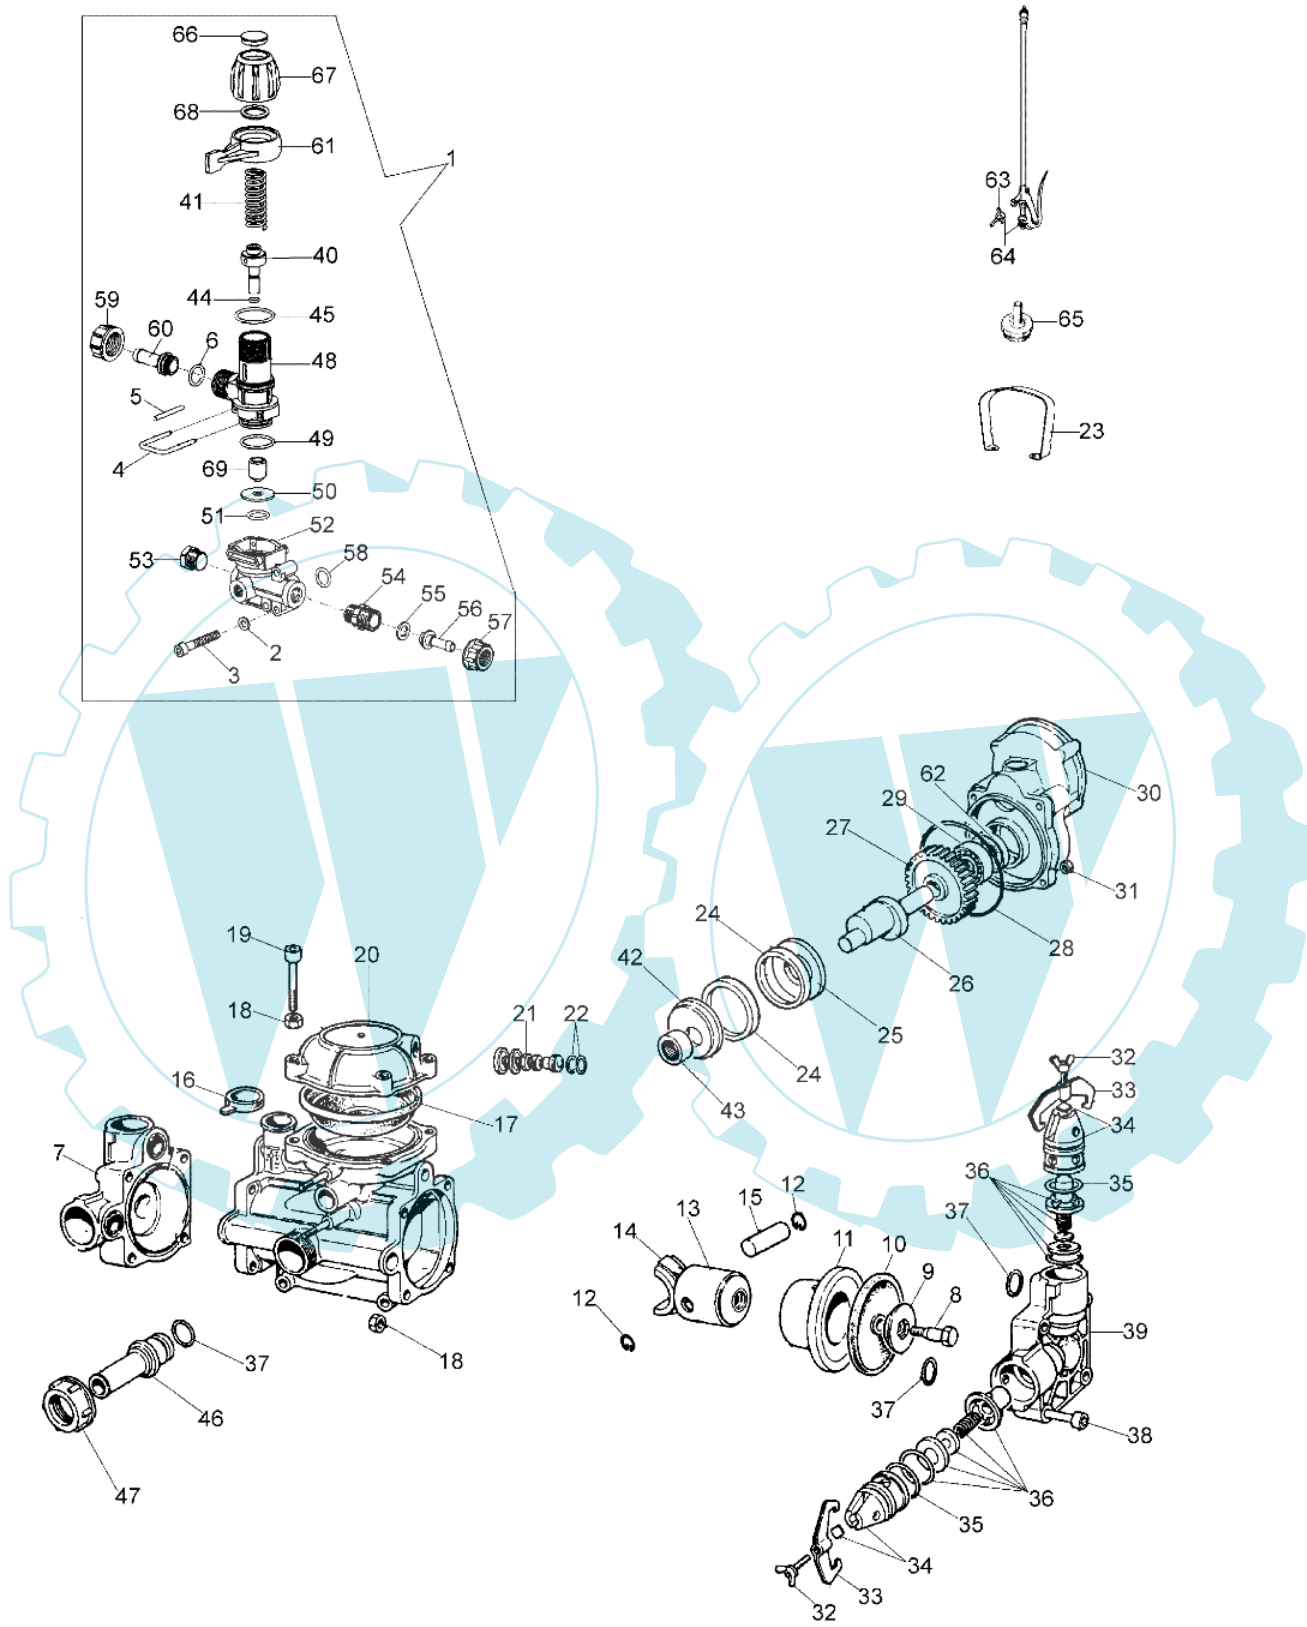

SC 180 - Motordruckpumpen

Bild Nr.	Anz.	Teilenummer	Beschreibung	Technische Nachricht
1	1	354000108	Ventil kpl.	
2	1	354000107	Scheibe	
3	1	354000106	Schraube	
4	1	354000105	Haken	
5	1	354000103	O-ring	
6	1	354000104	Stift	
7	1	354000028	Gehäuse	
8	1	354000032	Schraube	
9	2	354000031	Schneidblatt	
10	2	354000030	Membrane	
11	2	354000029	Zylinder	
12	1	354000060	Ring	
13	1	354000058	Kolben	
14	1	354000061	Pleuel	
15	1	354000059	Stift	
16	1	354000009	Membrane	
17	1	354000008	Membrane	
18	12	3912008	Mutter	
19	1	375200004	Schraube	
20	1	354000007	Akumulator	
21	1	354000039	Ventil	
22	2	354000057	Dichtung	
23	1	354000010	Griff	
24	2	354000042	Kobelring	
25	1	354000043	Scheibe	
26	1	354000044	Welle	
27	1	354000046	Zahnrad	
28	1	354000045	O-ring	
29	1	3034014	Lager	
30	1	354000002	Halter	
31	4	094000090	Mutter	
32	4	354000048	Schraube	
33	1	354000047	Klemme	
34	1	354000069	Ventil	
35	1	3049011	O-ring	
36	1	354000070	Ventil	
37	1	3049018	O-ring	
38	1	354000054	Schraube	
39	1	354000012	Gehäuse	
40	1	354000086	Führung	
41	1	354000034	Feder	
42	1	354000041	Distanzstück	
43	4	380000025	Buchse	
44	4	034000013	Mutter	
45	1	354000087	O-ring	
46	1	354000013	Anschluss	
47	1	354000014	Schutzrolle	
48	1	354000089	Ventilgehäuse	
49	1	354000090	O-ring	
50	1	354000092	Sitz	
51	1	354000093	O-ring	
52	1	354000094	Gehäuse	
53	1	354000095	Stopfen	
54	1	354000096	Nippel	
55	1	354000097	Dichtung	
56	1	354000098	Anschluss	
57	1	354000025	Schutzrolle	
58	1	354000100	O-ring	
59	1	354000101	Zwinge	
60	1	354000102	Anschluss	
61	1	354000084	Hebel	
62	1	3050015AR	Kobelring	
63	1	351000067	Anschluss	
64	1	351000066	Lanze	
65	1	351000063	Filter	
66	1	354000081	Stopfen	
67	1	354000082	Zwinge	
68	1	354000083	Dichtung	
69	1	354000091	Ventil