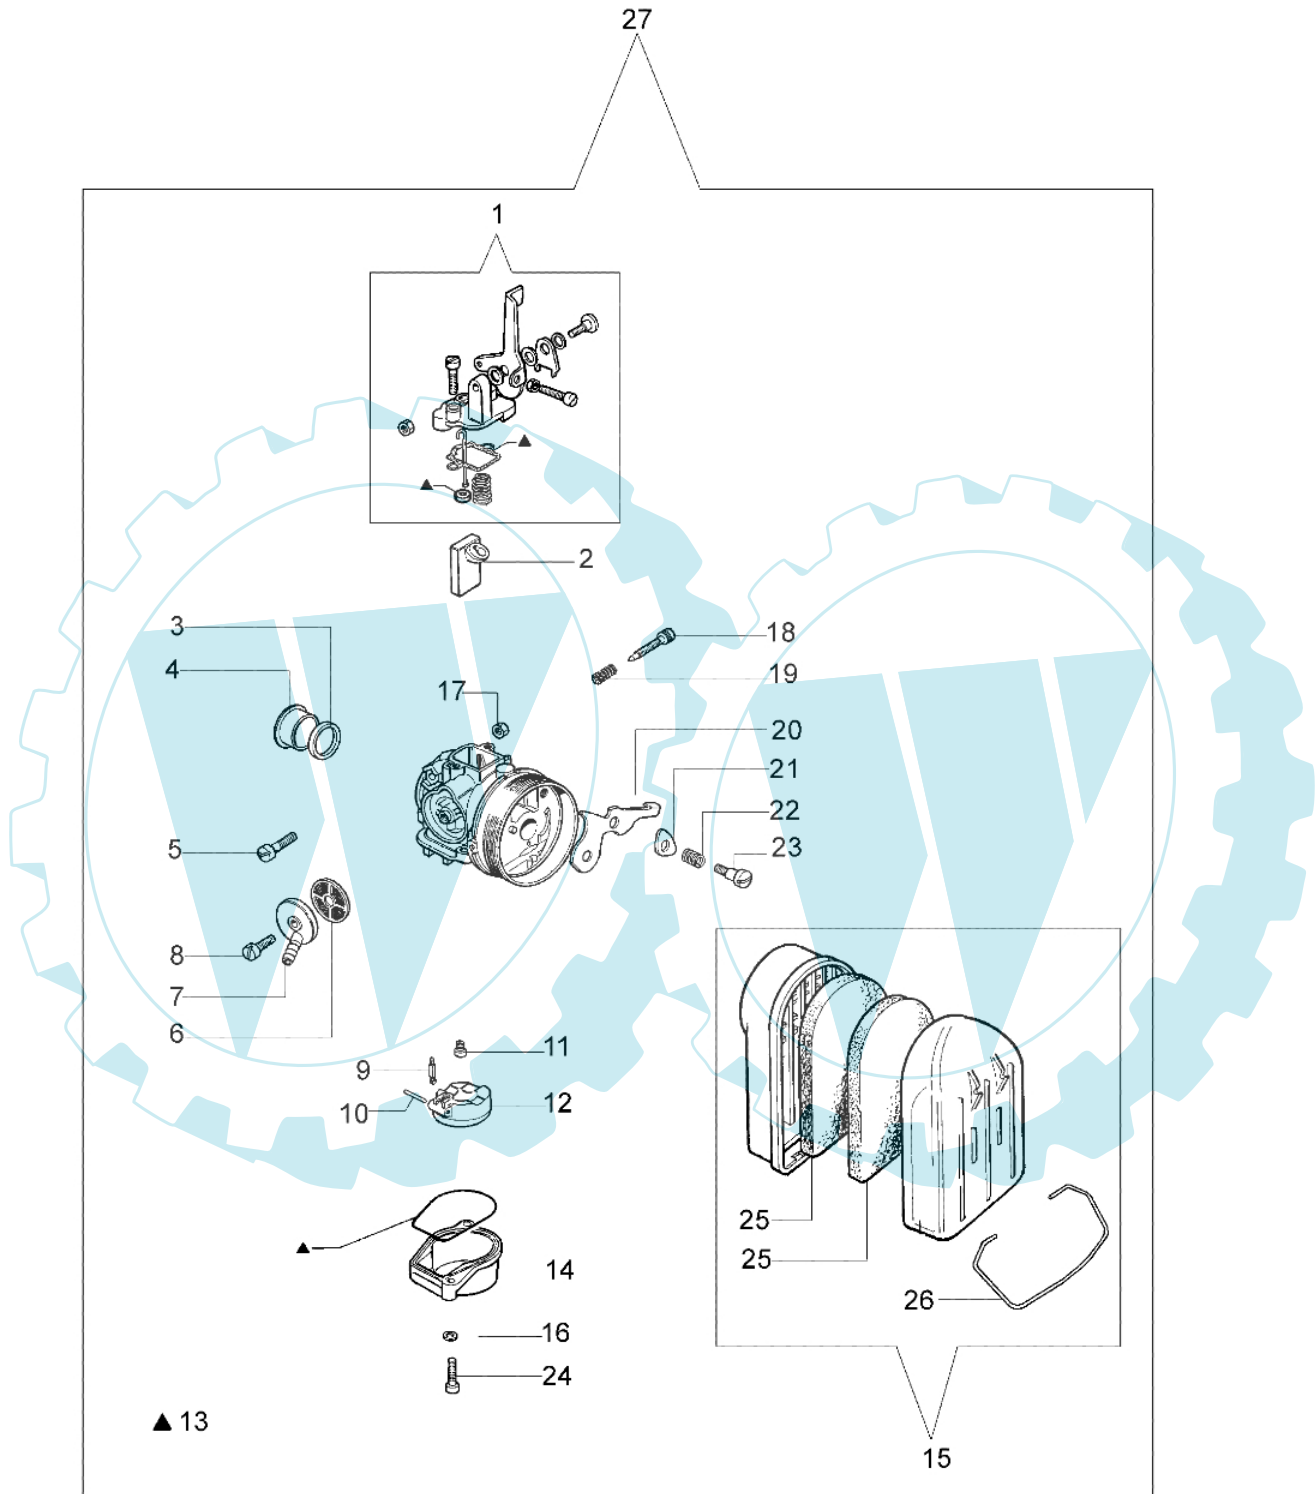

SC 180 - Tank

Bild Nr.	Anz.	Teilenummer	Beschreibung	Technische Nachricht
1	1	U36000052F	Ventil	
2	1	U04020084F	Deckel	
3	1	U10020019F	Filter	
4	1	U12090102F	Dichtung	
5	1	U32020163F	Tankdeckel	
6	1	U046108060	Tank	
7	1	U32060433F	Rahmen	
8	1	U24140088F	Schiene	
9	1	U18030052F	Handgriff	
10	1	U28110039F	Scheibe	
11	1	U04530003F	Splint	
12	1	U36070249F	Schraube	
13	1	U06040039F	Mutter	
14	1	U28110016F	Scheibe	
15	1	U12260219F	Rad	
16	1	U36070024F	Schraube	
17	1	U36070015F	Schraube	
19	1	U12090013F	O-ring	
20	1	U28020002F	Anschluss	
21	1	U10030019F	Schelle	
22	1	U16030096F	Lanze	
23	1	U12000038F	Mutter	
24	1	U32040042F	Rohr	
25	1	UR309733	Filter	
26	1	U10030020F	Schelle	
27	1	U10030021F	Schelle	
28	1	U12000069F	Zwinge	
29	1	U12090070F	O-ring	
30	1	U12170014F	Zwinge	
31	1	U12100091F	O-ring	
32	1	U24200008F	Buchse	
34	1	UT8012203	Anschluss	
35	1	U32040097F	Rohr	
37	1	U32040123F	Rohr	
39	1	U06040039F	Mutter	
43	1	UR3002056400	Halter	
44	2	U28080012F	Scheibe	

SC 180 - Vergaser

Bild Nr.	Anz.	Teilenummer	Beschreibung	Technische Nachricht
1	1	300000074	Hebelkit	
2	1	300000196	Ventil	
3	1	300000267	Dichtung	
4	1	300000266	Buchse	
5	1	3801026	Schraube	
6	1	300000217	Benzinfilter	
7	1	300000216	Anschluss	
8	1	300000215	Schraube	
9	1	300000222	Duese	
10	1	300000225	Stift	
11	1	302000156	Duese 58	
12	1	300000198	Schwimmen	
13	1	300000073	Dichtungen set	
14	1	300000079	Stube	
15	1	365200077	Luft filter kpl.	
16	2	006000315	Scheibe	
17	1	034000013	Mutter	
18	1	300000221	Schraube	
19	1	300000220	Feder	
20	1	300000195	Starterhebel	
21	1	300000226	Sicherung	
22	1	300000227	Feder	
23	1	300000228	Stift	
24	2	3908005	Schraube	
25	2	365200072R	Filter	
26	1	365200074R	Feder	
27	1	302000007B	Vergaser SHA14-12L	