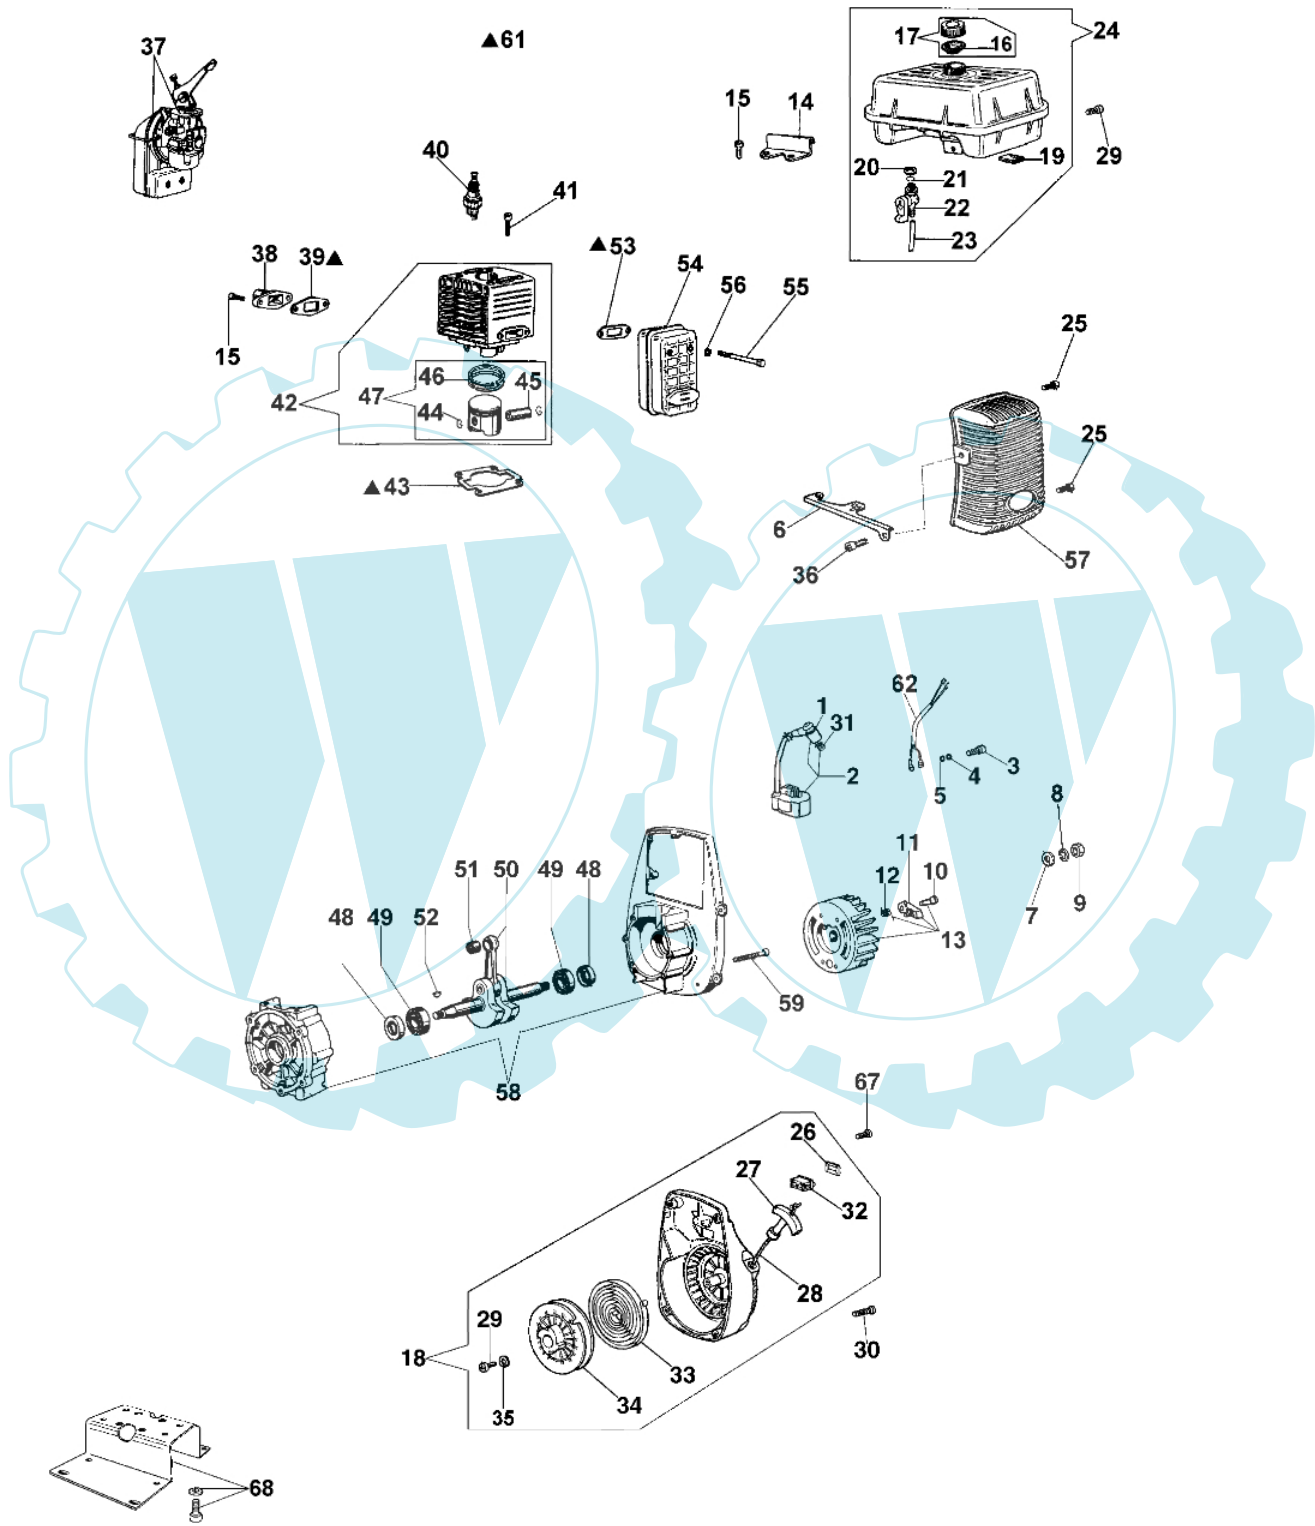

SC 180 - Motor ab 07/03/08

Bild Nr.	Anz.	Teilenummer	Beschreibung	Technische Nachricht
1	1	094600097A	Zundkerzenstecker	
2	1	301000379R	Zuendspule	
3	2	301000043	Schraube	
4	2	3819005	Scheibe	
5	2	3916004	Scheibe	
6	1	301000342	Verbindung	
7	1	3818011A	Kugelscheibe	
8	1	3819013	Scheibe	
9	1	320000028	Mutter	
10	2	004000436R	Stift	
11	2	300000038R	Sperrklinke	
12	2	300000040	Feder	
13	1	301000384R	Schwungrad	
14	1	301000003	Halter	
15	4	3801009	Schraube	
16	1	300000025	Dichtung	
17	1	300000022	Stopfen	
18	1	301000348R	Starter komplet	
19	1	301000049	Filz	
20	1	3055098	Scheibe	
21	1	3049006R	O-ring	
22	1	3055044A	Hahn	
23	1	300000026	Rohr	
24	1	301000346R	Benzin tank	
25	2	3960073	Schraube	
26	1	2317013	Schultz	
27	1	093500397	Starter griff	
28	1	4098073R	Starterseil	
29	1	094600041R	Schraube	
30	2	3960081	Schraube	
31	1	094600169	Zuendkerze	
32	1	2317021R	Schalter	
33	1	004000132R	Feder	
34	1	300000016R	Scheibe	
35	1	3918006	Scheibe	
36	1	3801008	Schraube	
37	1	302000007B	Vergaser SHA14-12L	
38	1	301000025A	Kollektor	
39	1	301000026	Dichtung	
40	1	3055101	Kundkerze	
41	4	3801013	Schraube	
42	1	301000365	Zylinder	
43	1	375200078R	Dichtung	
44	2	004900061	Ring	
45	1	301000035R	Kolben ring	
46	2	004000015R	Kolbenring	
47	1	301000375	Kolben kpl. Ø40	
48	2	3050015AR	Kobelring	
49	2	3034012R	Lager	
50	1	301000395R	Kurbelwelle	BT6-071-03/08
51	1	3037005	Lager	
52	1	301000047	Schluessel	
53	1	300000035	Dichtung	
54	1	301000357R	Auspuff	
55	2	005400303	Schraube	
56	2	3819006	Scheibe	
57	1	375200071	Deckel	
58	1	301000408	Motorgehause	BT6-071-03/08
59	4	3801066	Schraube	
61	1	301000113A	Dichtungen set	
62	1	301000349	Kabel	
67	2	3960092	Schraube	
68	1	354000115	Support motor