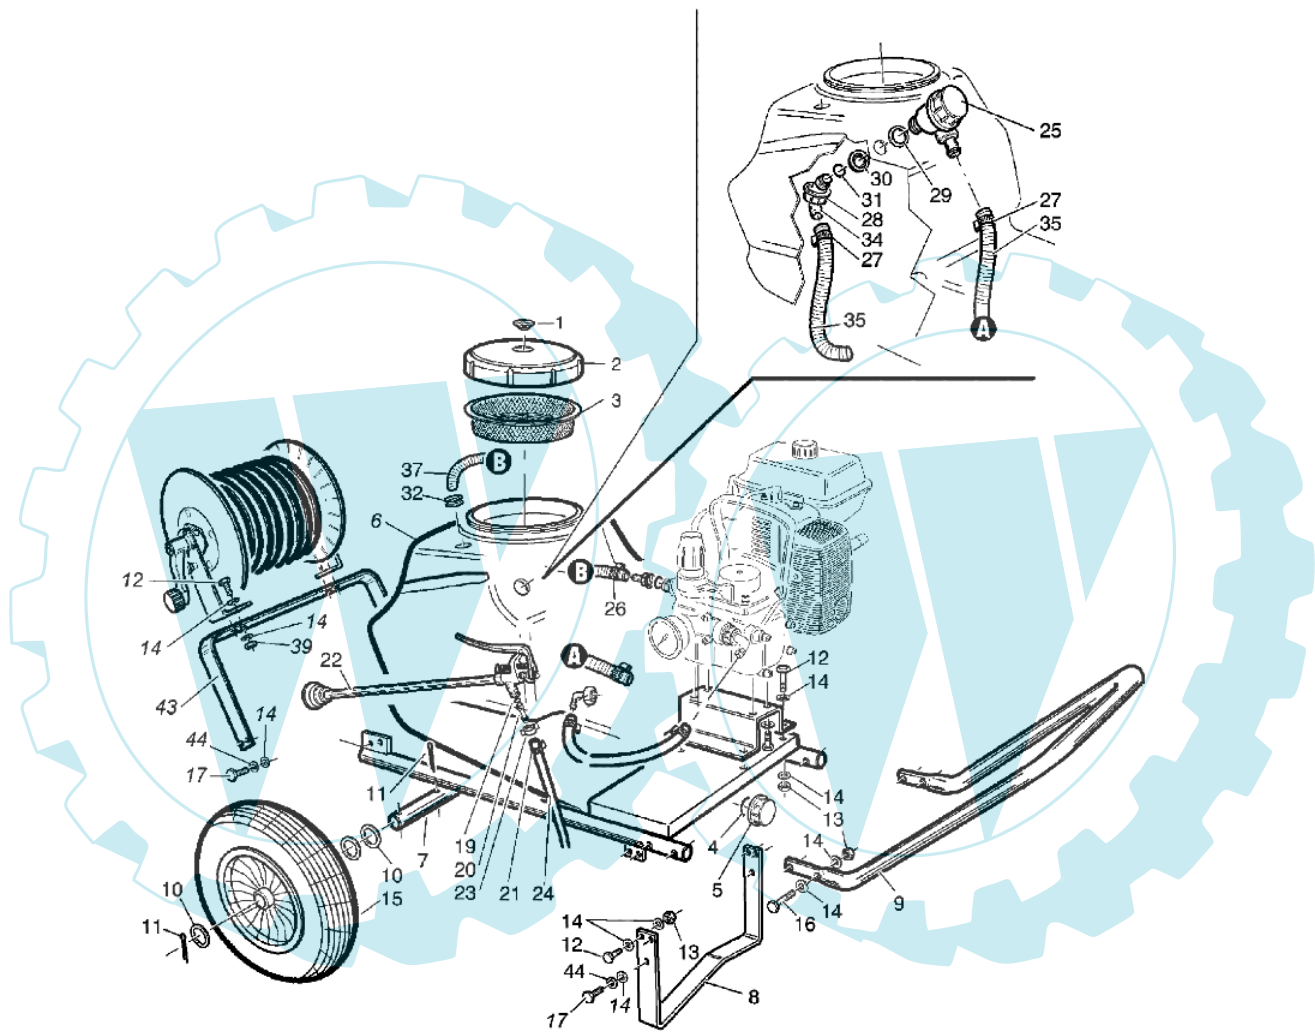

SC 180 - Tank

Bild Nr.	Anz.	Teilenummer	Beschreibung	Technische Nachricht
1	1	U36000052F	Ventil	
2	1	U04020084F	Deckel	
3	1	U10020019F	Filter	
4	1	U12090102F	Dichtung	
5	1	U32020163F	Tankdeckel	
6	1	U046108060	Tank	
7	1	U32060433F	Rahmen	
8	1	U24140088F	Schiene	
9	1	U18030052F	Handgriff	
10	1	U28110039F	Scheibe	
11	1	U04530003F	Splint	
12	1	U36070249F	Schraube	
13	1	U06040039F	Mutter	
14	1	U28110016F	Scheibe	
15	1	U12260219F	Rad	
16	1	U36070024F	Schraube	
17	1	U36070015F	Schraube	
19	1	U12090013F	O-ring	
20	1	U28020002F	Anschluss	
21	1	U10030019F	Schelle	
22	1	U16030096F	Lanze	
23	1	U12000038F	Mutter	
24	1	U32040042F	Rohr	
25	1	UR309733	Filter	
26	1	U10030020F	Schelle	
27	1	U10030021F	Schelle	
28	1	U12000069F	Zwinge	
29	1	U12090070F	O-ring	
30	1	U12170014F	Zwinge	
31	1	U12100091F	O-ring	
32	1	U24200008F	Buchse	
34	1	UT8012203	Anschluss	
35	1	U32040097F	Rohr	
37	1	U32040123F	Rohr	
39	1	U06040039F	Mutter	
43	1	UR3002056400	Halter	
44	2	U28080012F	Scheibe	

SC 180 - Vergaser

Bild Nr.	Anz.	Teilenummer	Beschreibung	Technische Nachricht
1	1	300000074	Hebelkit	
2	1	300000196	Ventil	
3	1	300000267	Dichtung	
4	1	300000266	Buchse	
5	1	3801026	Schraube	
6	1	300000217	Benzinfilter	
7	1	300000216	Anschluss	
8	1	300000215	Schraube	
9	1	300000222	Duese	
10	1	300000225	Stift	
11	1	302000156	Duese 58	
12	1	300000198	Schwimmen	
13	1	300000073	Dichtungen set	
14	1	300000079	Stube	
15	1	365200077	Luft filter kpl.	
16	2	006000315	Scheibe	
17	1	034000013	Mutter	
18	1	300000221	Schraube	
19	1	300000220	Feder	
20	1	300000195	Starterhebel	
21	1	300000226	Sicherung	
22	1	300000227	Feder	
23	1	300000228	Stift	
24	2	3908005	Schraube	
25	2	365200072R	Filter	
26	1	365200074R	Feder	
27	1	302000007B	Vergaser SHA14-12L	